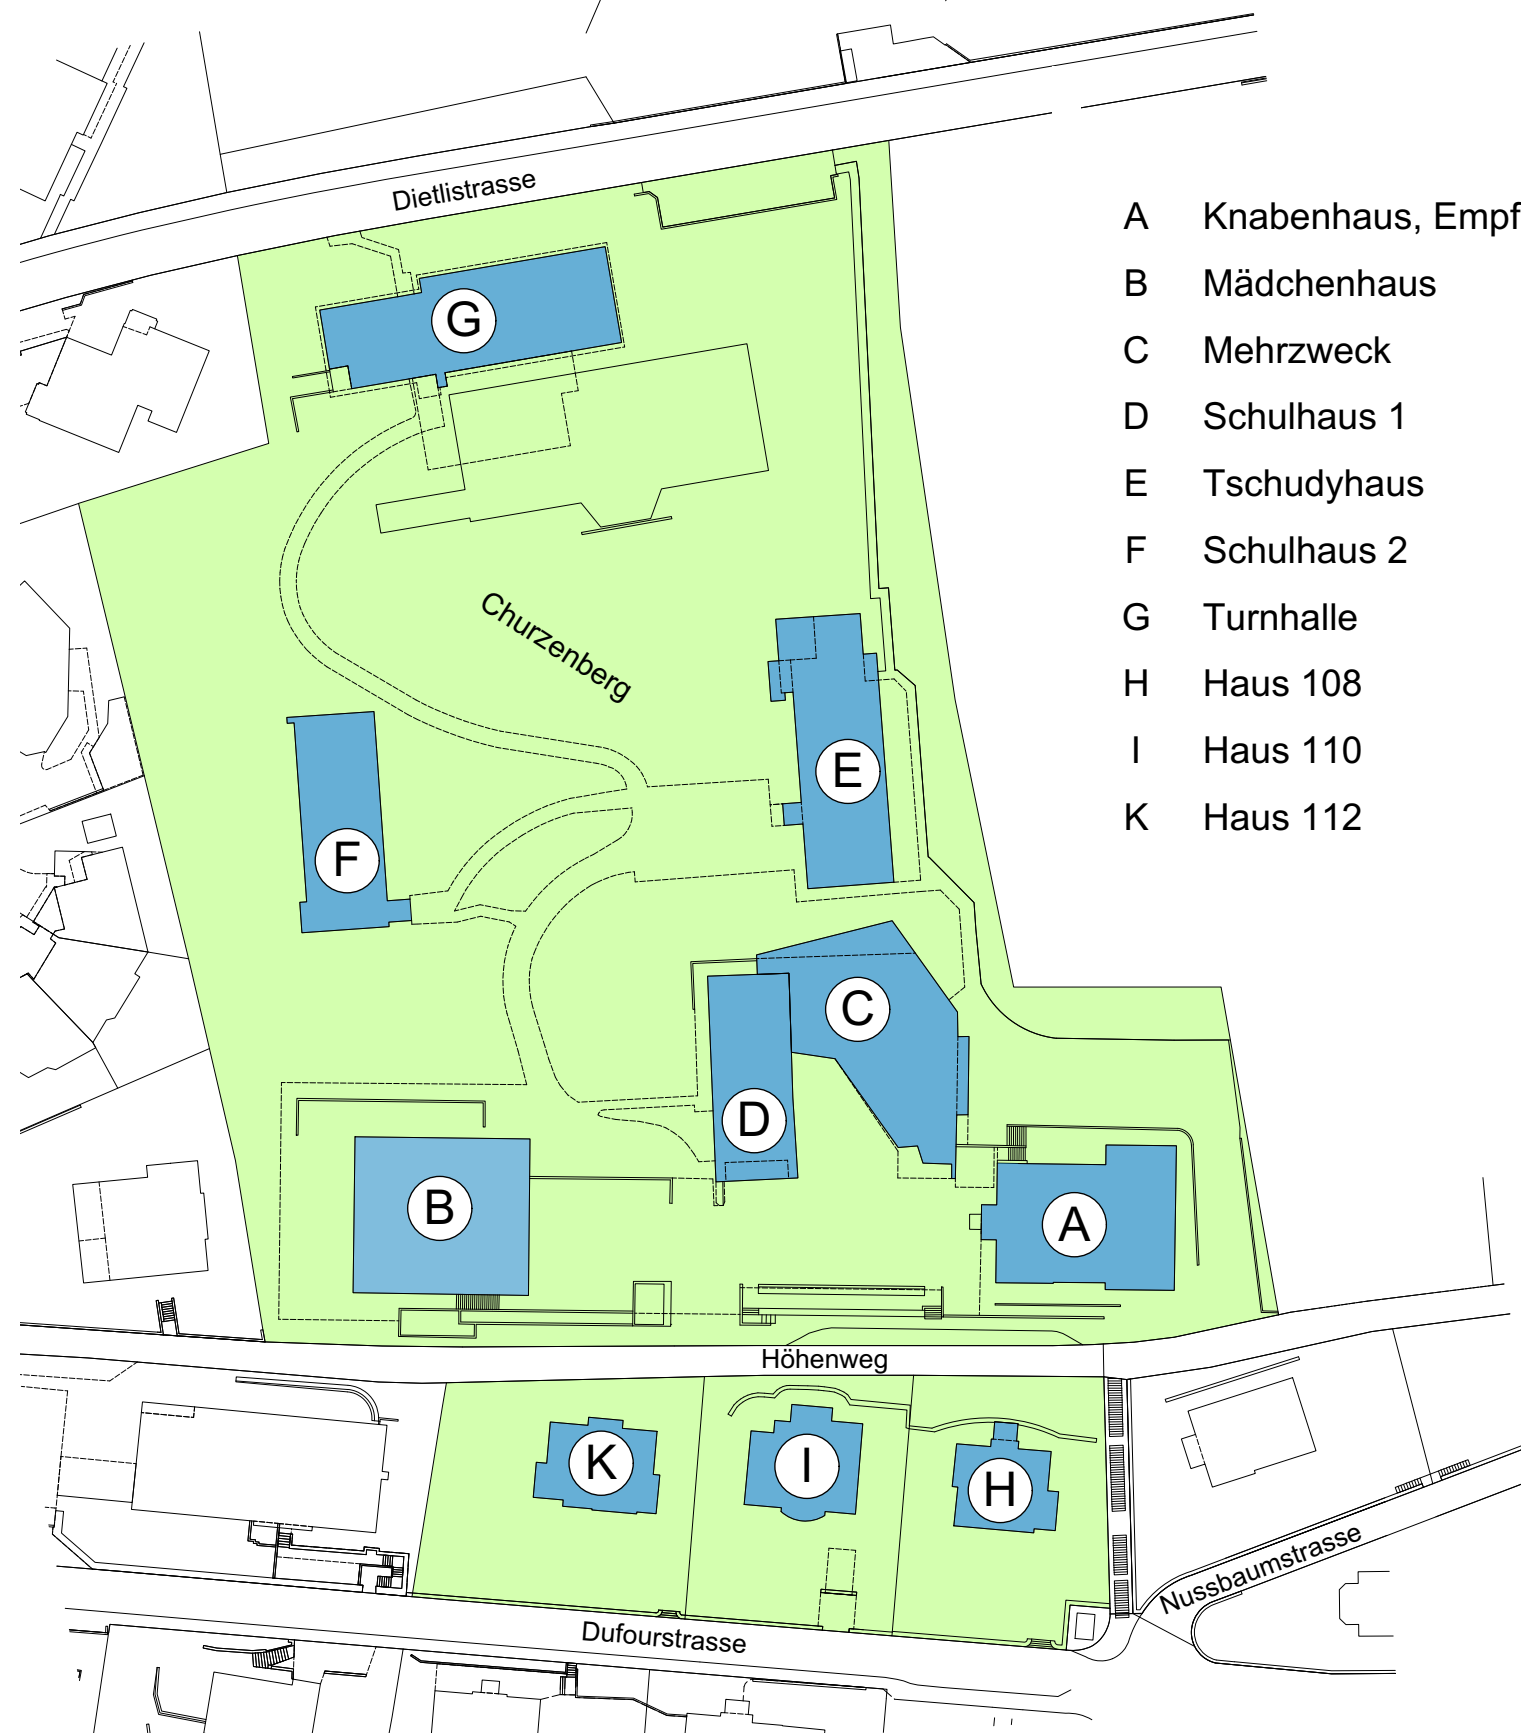

Situation Sprachheilschule St.Gallen

Sprachheilschule St.Gallen
Höhenweg 64
9000 St.Gallen

T 071 274 11 11

F 071 274 11 13

info@sprachheilschule.ch

- A Knabenhaus, Empfang 1. Stock
- B Mädchenhaus
- C Mehrzweck
- D Schulhaus 1
- E Tschudyhaus
- F Schulhaus 2
- G Turnhalle
- H Haus 108
- I Haus 110
- K Haus 112

Höhenweg, St.Gallen