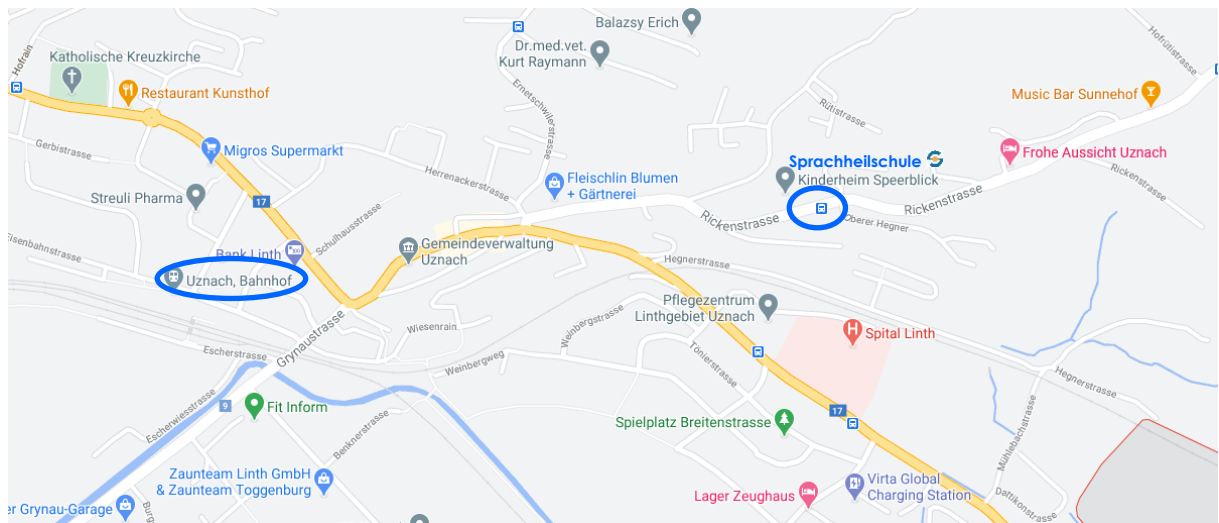

## Wegbeschreibung

### Anreise mit dem Auto

Die Sprachheilschule Uznach befindet sich an der Rickenstrasse 19. Auf dem Areal der Sprachheilschule sind die Parkplätze begrenzt, daher bitten wir Sie die öffentlichen Verkehrsmittel zu benutzen.

### Anreise mit den öffentlichen Verkehrsmittel

Sie erreichen uns mit dem Bus Richtung „Gommiswald-Ricken“ ab Bahnhof Uznach bis zur Haltestelle „Kinderheim“.

Martin Rüegg  
Schulleitung