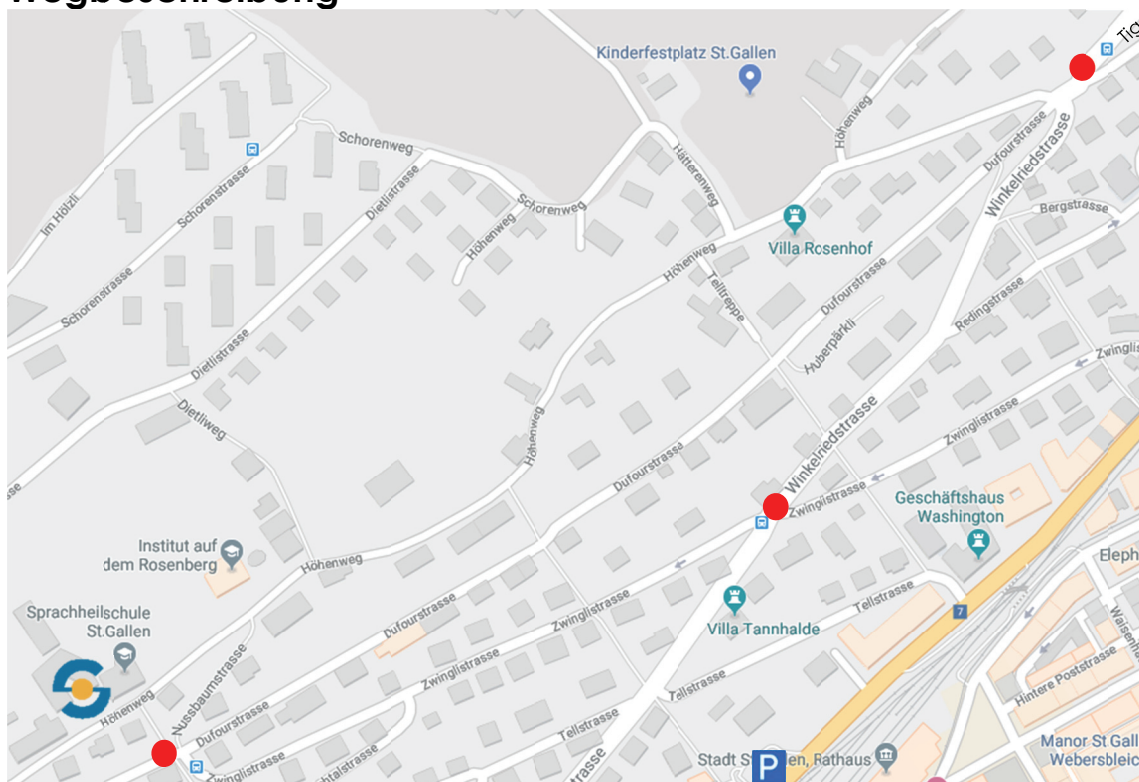

Wegbeschreibung

Sprachheilschule

Bushaltstellen

Sprachheilschule St. Gallen

Mit dem Auto

- Autobahnausfahrt St. Gallen Kreuzbleiche (Schoren/Appenzell)
- Im Tunnel Richtung St. Gallen West einspuren
- Beim ersten Lichtsignal nach Tunnel, rechts (Wegweiser „Schoren“)
- Zweite Querstrasse links
- Höhenweg (Wegweiser Sprachheilschule)

Auf dem Höhenweg gilt ein absolutes Parkverbot. An Schultagen zwischen 07.45 und 15.30 Uhr stehen auf dem Areal keine Parkplätze zur Verfügung. Wir bitten Sie, das Auto während dieser Zeit in ein öffentliches Parkhaus oder auf die umliegenden Parkplätze in der blauen Zone zu stellen.

Mit dem Bus

- Bus Nr. 10 «Rosenberg/Röteli» bis Haltestelle „Nussbaumstrasse“
(Zu Fuss: die Grünbergtreppe führt direkt zur Sprachheilschule)
- oder Bus Nr. 9 «Sonne/Rotmonten» bis Haltestelle Winkelriedstrasse oder Tigerbergstrasse
(Fussweg zur Sprachheilschule, ca. 10 Minuten)

Zu Fuss vom Bahnhof (ca. 10 Min.)

- Unterführung Ost Richtung Norden (Rosenbergstrasse)
- Schlösslitreppe bis Zwinglistrasse
- Zwinglistrasse links bis Dufourstrasse, die Grünbergtreppe führt direkt zur Sprachheilschule
- oder: Unterführung „West“ - Fachhochschule – Grünbergtreppe
- Die Grünbergtreppe führt direkt zur Sprachheilschule